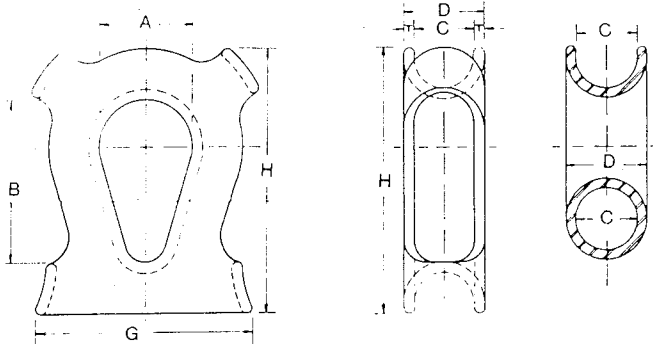

BRONZE ROPE THIMBLES